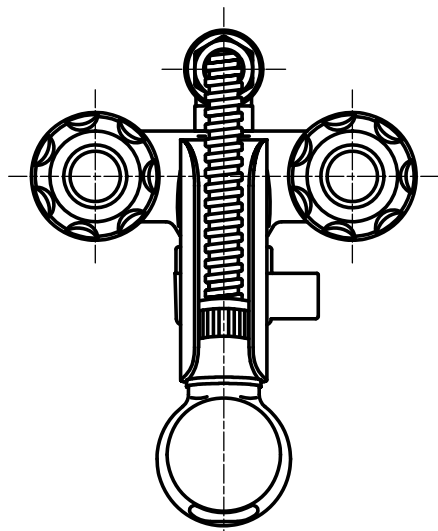

図番

ホース長さ500

備考

JIS
吐水口は回転式(角度制限なし)

品名

ツールアスプレー混合栓
(洗髪用)

尺度

1:3

承認

検図

製図

設計

第三角法

品番

K3104K-LH

株式会社 三栄水栓製作所