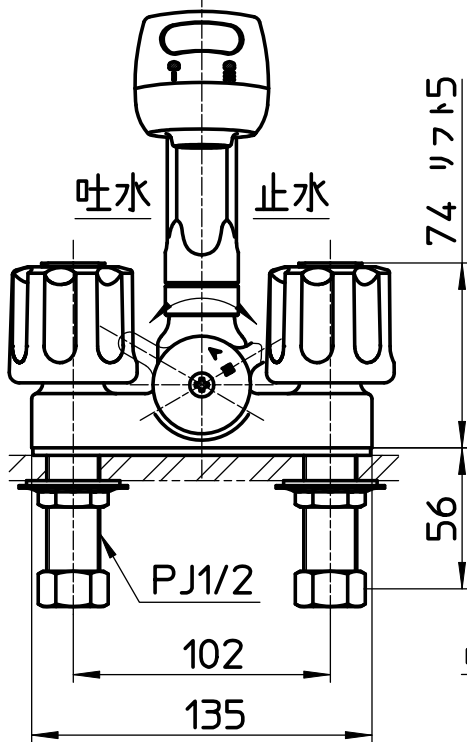

図番

ホース長さ500

備考

JIS
吐水口は回転式(角度制限なし)

品名

ツールアスプレー混合栓
(洗髪用)

尺度

1:3

承認

検図

製図

設計

第三角法

品番

K3104K-LH

株式会社 三栄水栓製作所