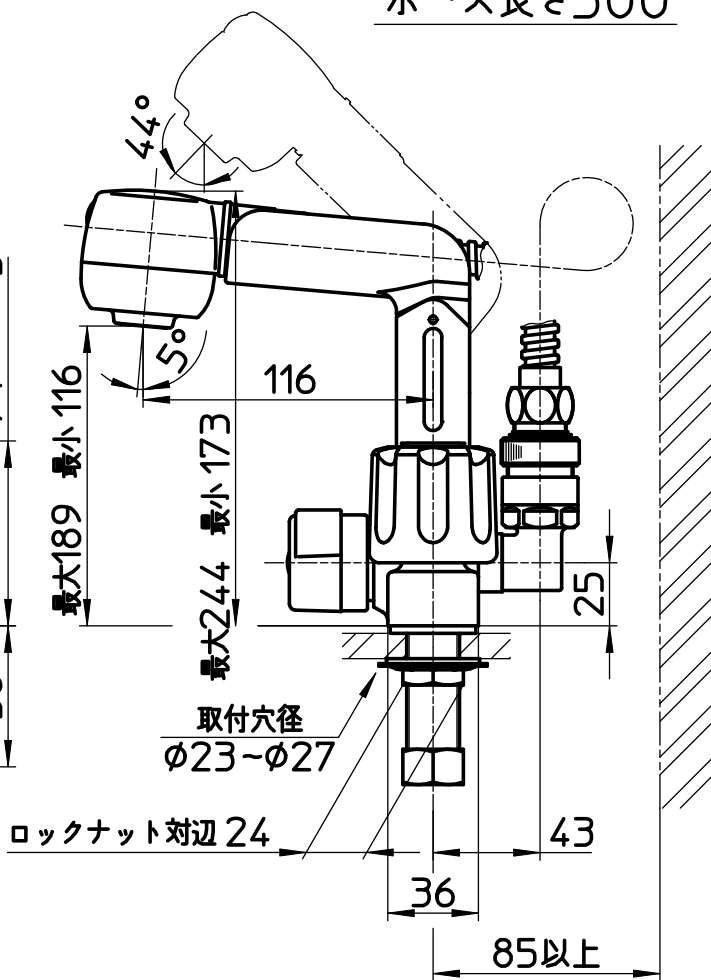

図番

ホース長さ500

備考

JIS
吐水口は回転式(角度制限なし)

品名

ツールアスプレー混合栓
(洗髪用)

尺度

1:3

承認

検図

製図

設計

第三角法

品番

K3104K-LH

株式会社 三栄水栓製作所